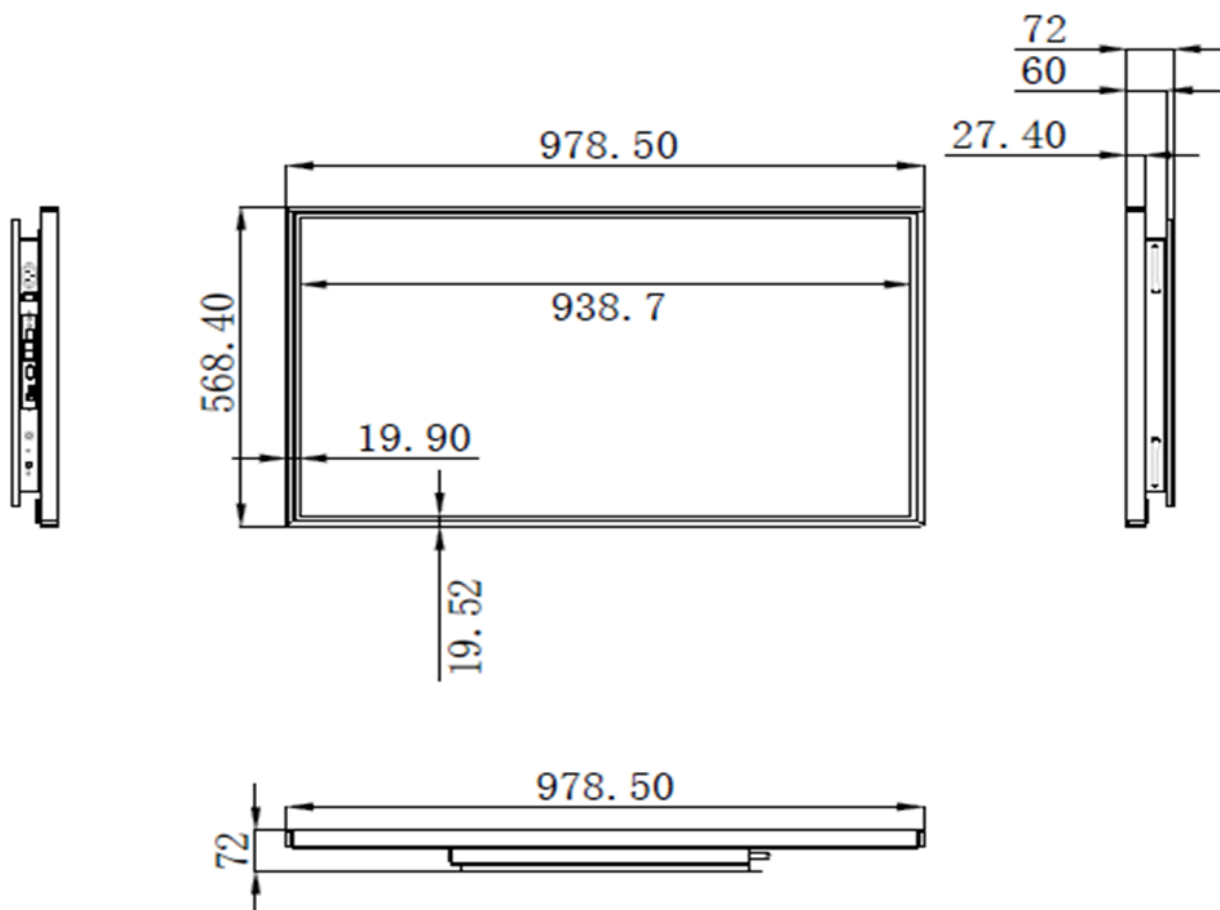

43インチ タッチパネル付き  
Windowsデジタルサイネージ

## 製品仕様

	製品型番	NC-A24D-43T
画面仕様	画面サイズ	43インチ
	画面タイプ	IPS
	表示面積	938.7(H) x 529.36(W) mm
	輝度	500 cd/m <sup>2</sup>
	バックライト	WLED
	アスペクト比	16:9
	解像度	1920 x 1080
	コントラスト比	1200:1
	視野角	全視野 178°
	表示色	16.7M, 72% NTSC
タッチ仕様	タッチ方式	赤外線
	マルチタッチ	20点
	位置精度	90%以上 タッチエリアは±1mm
	硬度	>7H
システム構成	CPU	Celeron J6412(4コア, 1.5Mキャッシュ, 最大2.60GHz)
	GPU	Intel® UHD Graphics
	メモリ	8GB DDR4 2666
	ストレージ	128GB M.2 2280
	OS	Windows 11 Pro
スピーカー	8Ω 5W x 2	
ネットワーク	有線: 100M / 1000M Wi-Fi: 2.4G&5G 802.11 b/g/n/ac Realtek RTL8822CE	
Bluetooth	5.0	
インターフェース	DC x 1 / USB2.0 x 2 / USB 3.1 x 4 / RJ45 x 1 / HDMI 2.0 x 1 / AUDIO x 1	
電源	AC 110V~240V, 50-60Hz, 76W	
製品寸法	97.85 x 56.84 x 7.2 cm	
梱包寸法	109×16.5×70 cm	
製品重量	17KG	
梱包総重量	19kg	
素材	表面3mm強化ガラス	
動作温度	-10 ~ 55°C	
動作湿度	10% ~ 85%	
保管温度	-20 ~ 65°C	
保管湿度	10% ~ 85%	

## 外形寸法図

装飾業者、デザイナー、販売店、代理店、システムインテグレーターなどの皆様、  
お気軽にお問い合わせください。

Nugensニュウジェス

[nugens.jp@nugentech.com](mailto:nugens.jp@nugentech.com)

<https://jp.mysmartscheduler.com/>