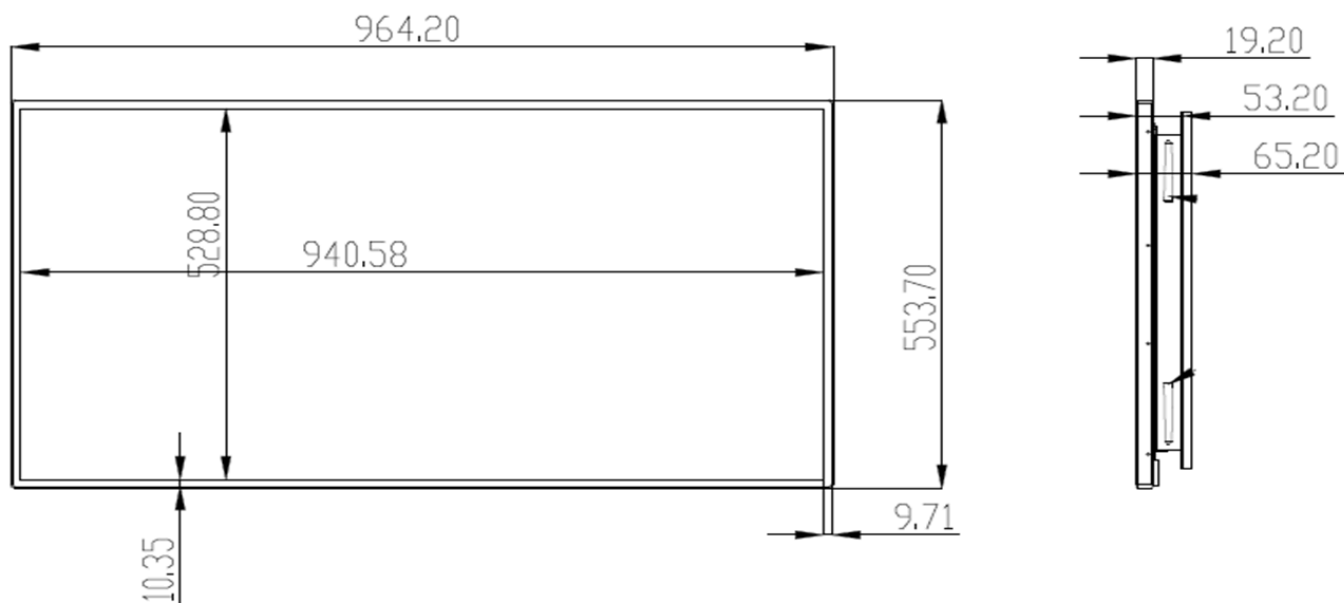

Smart Scheduler 
スマート広告
Windowsデジタルサイネージのトップブランド

43インチ 業務用ディスプレイ

製品仕様

製品型番	NC-A24D-43D	
画面仕様	画面サイズ	43インチ
	画面タイプ	IPS
	表示面積	940.58(H) x 528.8(W) mm
	輝度	500 cd/m2
	バックライト	LED
	解像度	1920 x 1080
	コントラスト比	1200:1
	視野角	全視野 178°
	色深度	8ビット
	応答時間	8ms Typ.
	バックライト寿命	50,000時間 Typ.
スピーカー	8Ω 5W x 2	
インタフェース	HDMI x 1 / USB 2.0 x 1 (プラグアンドプレイ対応) / SDカード (プラグアンドプレイ対応)	
電源	AC110~240V , 50~60 Hz , 76W	
VESA	400mm x 400mm	
製品寸法	96.42 x 55.37 x 6.52 cm	
梱包寸法	109 x 70 x 16.5 cm	
製品重量	17 KG	
梱包総重量	19 KG	
素材	表面3mm強化ガラス	
動作温度	-10℃ ~ 55℃	
動作湿度	10% ~ 85%	
保管温度	-20℃ ~ 65℃	
保管湿度	10% ~ 85%	

外形寸法図

設置方法

壁掛け

吊り下げ

移動式スタンド

装飾業者、デザイナー、販売店、代理店、システムインテグレーターなどの皆様、
お気軽にお問い合わせください。

Nugensニュージェス

nugens.jp@nugenstech.com