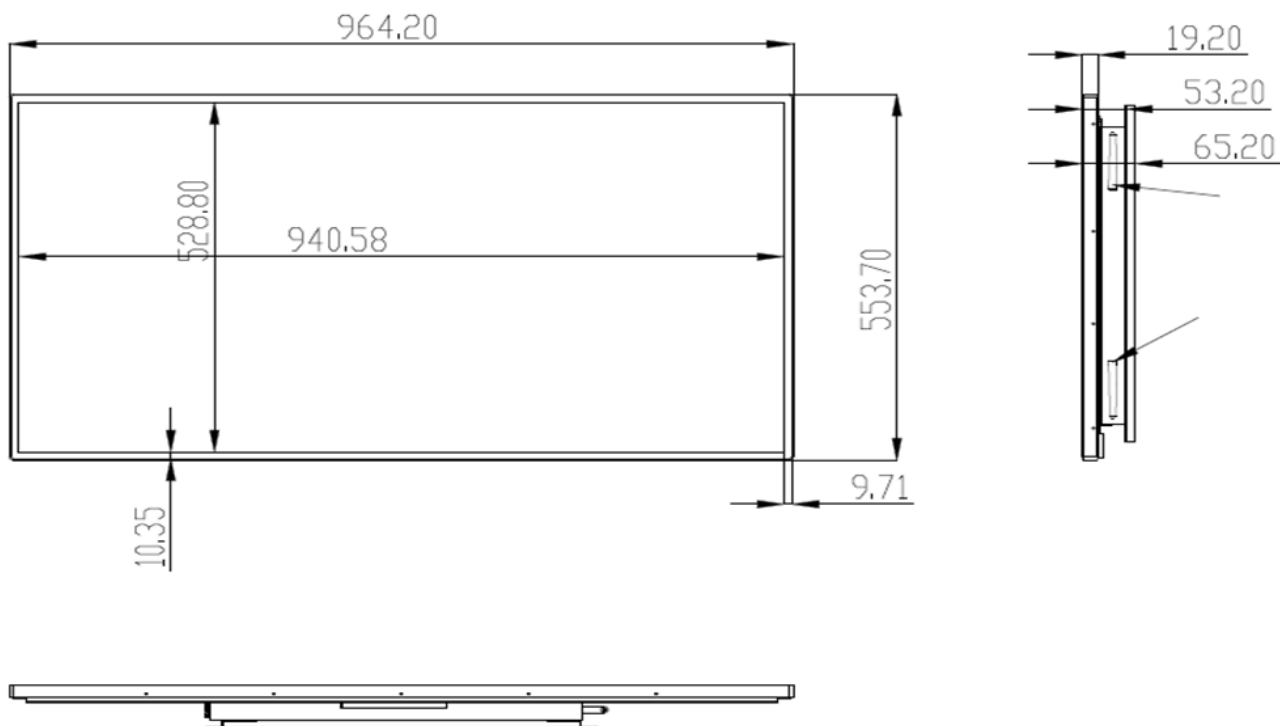

**43インチ 薄型**  
**Windowsデジタルサイネージ**

## 製品仕様

<b>製品型番</b>	NC-A24D-43-4K	
<b>画面仕様</b>	画面サイズ	43インチ
	画面タイプ	IPS
	表示面積	940.58(H) x 528.8(W) mm
	輝度	500 cd/m <sup>2</sup>
	バックライト	WLED
	アスペクト比	16:9
	解像度	4K
	コントラスト比	1200:1
	視野角	全視野 178°
	表示色	16.7M , 72% NTSC
<b>システム構成</b>	CPU	Celeron J6412(4コア, 1.5Mキャッシュ, 最大2.60GHz)
	GPU	Intel® UHD Graphics
	メモリ	8GB DDR4 2666
	ストレージ	128GB M.2 2280
	OS	Windows 11 Pro
<b>スピーカー</b>	8Ω 5W x 2	
<b>ネットワーク</b>	有線: 100M /1000M Wi-Fi: 2.4G&5G 802.11 b/g/n/ac Realtek RTL8822CE	
<b>Bluetooth</b>	5.0	
<b>インターフェース</b>	DC x 1 / USB 2.0 x 2 / USB 3.1 x 4 / RJ45 x 1 / HDMI 2.0 x 1 / AUDIO x 1	
<b>電源</b>	AC 110V~240V , 76W	
<b>製品寸法</b>	96.42 x 55.37 x 6.52 cm	
<b>梱包寸法</b>	109 x 16.5 x 70 cm	
<b>製品重量</b>	17KG	
<b>梱包総重量</b>	19kg	
<b>素材</b>	表面3mm強化ガラス	
<b>動作温度</b>	-10℃ ~ 55℃	
<b>動作湿度</b>	10% ~ 85%	
<b>保管温度</b>	-20℃ ~ 65℃	
<b>保管湿度</b>	10% ~ 85%	

## 外形寸法図