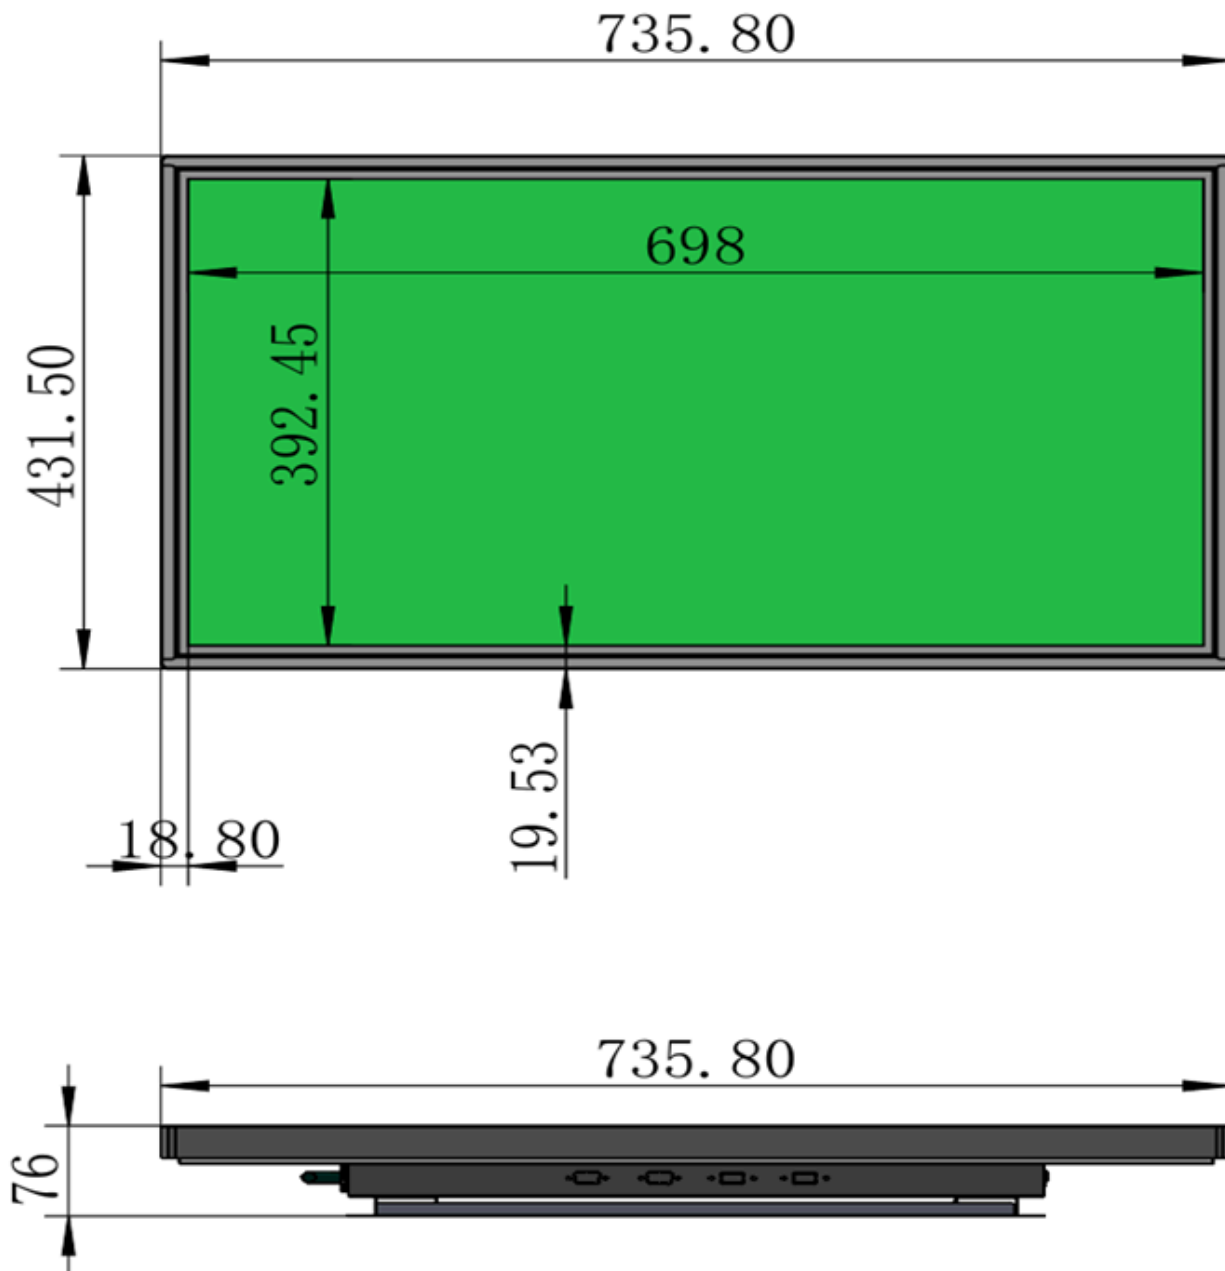

**32インチ タッチパネル付き
Windowsデジタルサイネージ**

製品仕様

製品型番	NC-A24D-32T	
画面仕様	画面サイズ	32インチ
	画面タイプ	IPS
	表示面積	698.4(H)x 392(W) mm
	輝度	300 cd/m ²
	バックライト	WLED
	アスペクト比	16:9
	解像度	1920 x 1080
	コントラスト比	1200:1
	視野角	全視野 178°
	表示色	16.7M , 72% NTSC
タッチ仕様	タッチ方式	赤外線
	マルチタッチ	20点
	位置精度	90%以上 タッチエリアは±1mm
	硬度	>6H
システム構成	CPU	Celeron J6412(4コア, 1.5Mキャッシュ, 最大2.60GHz)
	GPU	Intel® UHD Graphics
	メモリ	8GB DDR4 2666
	ストレージ	128GB M.2 2280
	OS	Windows 11 Pro
スピーカー	8Ω 5W x 2	
ネットワーク	有線: 100M / 1000M Wi-Fi: 2.4G&5G 802.11 b/g/n/ac Realtek RTL8822CE	
Bluetooth	5.1	
インターフェース	AC x 1 / DC x 1 / USB3.1 x 4 / RJ45 x 1 / VGA x 1 / HDMI2.0 x 1 / MIC IN x 1 / LINE OUT x 1	
電源	AC100-240V, 50-60Hz, 55W	
製品寸法	73.58 x 43.15 x 7.6cm	
梱包寸法	85 x 56.5 x 16.5 cm	
製品重量	10.5KG	
梱包総重量	12KG	
素材	表面3mm強化ガラス、合金製フロントフレーム、 バックカバー金属板	
動作温度	0°C ~ 45°C	
動作湿度	20% ~ 80%	
保管温度	-10 °C ~ 60°C	
保管湿度	20% ~ 80%	

外形寸法図

装飾業者、デザイナー、販売店、代理店、システムインテグレーターなどの皆様、
お気軽にお問い合わせください。

Nugensニュージェス

nugens.jp@nugenstech.com

<https://jp.mysmartscheduler.com/>